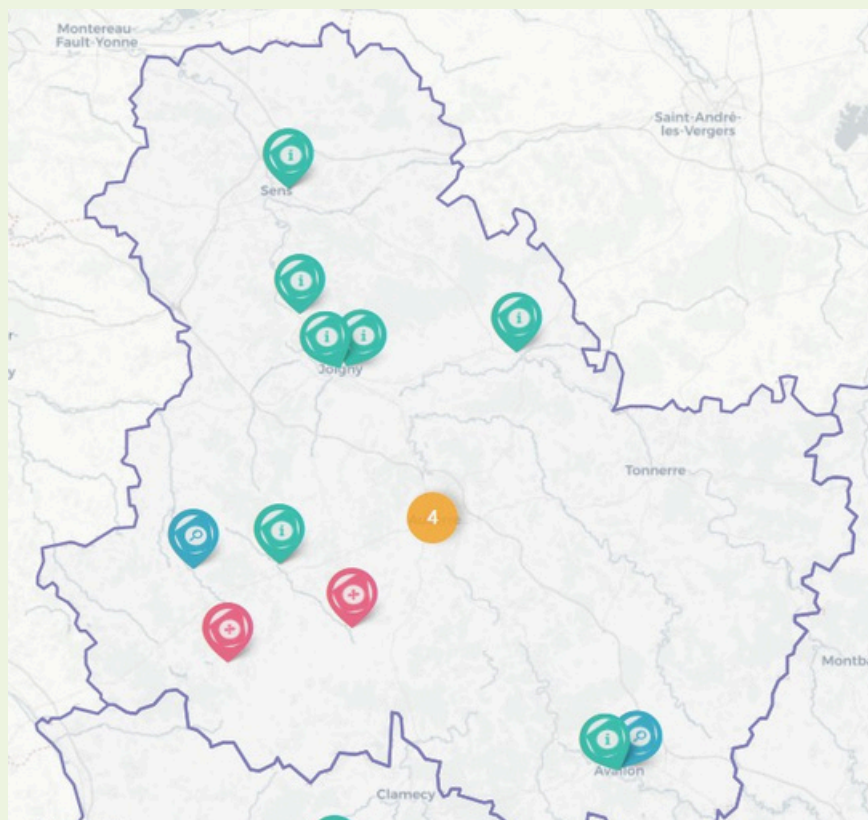

Un réseau de STRUCTURES
RESSOURCES

Partout en région
BOURGOGNE-FRANCHE-
COMTÉ

Le réseau Guid'Asso vous oriente, vous informe et vous accompagne sur le département.

Certains interlocuteurs peuvent venir jusqu'à vous, n'hésitez pas à les contacter.

Le réseau est en cours de développement d'autres acteurs s'ajouteront prochainement.

AUXERRE

LA CALIFORNIE

Pays
Avallois
POLE D'EQUILIBRE TERRITORIAL ET RURAL

Avallon
...passionnément...

TROUVEZ UN INTERLOCUTEUR GUID'ASSO PRES DE CHEZ VOUS !